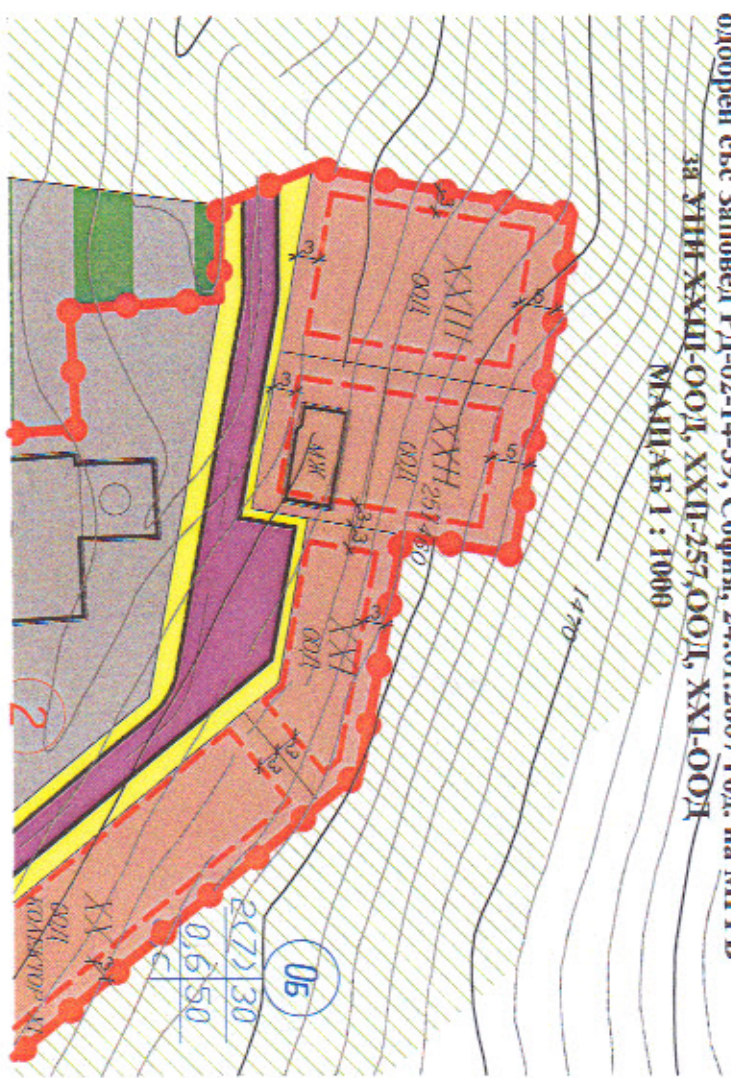

ОБЩИНА СМОЛЯН
ДИРЕКЦИЯ "ТЕРИТОРИАЛНО СЕМИЦНО УСТРОЙСТВО"

ПЛАН ИЗВАДКА
на ПУП - ПРЗ

к.т. вдро "Магина" курорт ПАМНОРОВО
одобрен със Заповед РД-02-14-39, София, 24.01.2007 год. на МРРБ
за УПН XXIII-ООД, XXII-257,ООД, XXI-ООД
МАЩАБ 1 : 1000

№ 423/12.04.2007
№. №. 5089/02.04.07
03.04.2007 год.
гр. Смолян

Изготвил :

/С. Чавдарова/

Проверил :

/инж. В. Цонев/