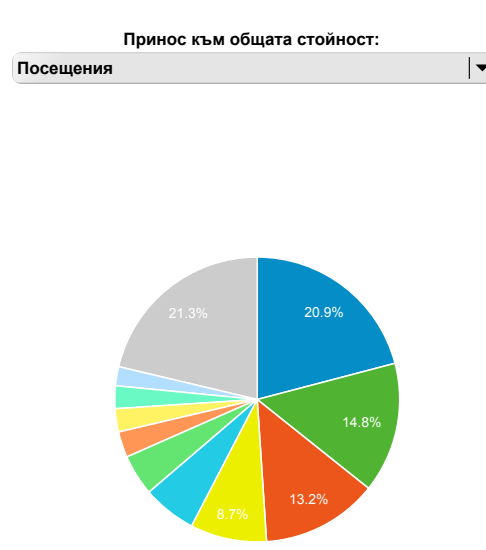

Местоположение

1.03.2013 г. - 21.03.2014 г.

ВСИЧКИ » ДЪРЖАВА / ТЕРИТОРИЯ: Bulgaria

Всички посещ...
93,32%

Наслаждане върху карта

Обобщена информация

Регион	Посещения	Посещения
	129 397 % от всички: 93,32% (138 664)	129 397 % от всички: 93,32% (138 664)
1. Sofia-city	27 056	20,91%
2. (not set)	19 158	14,81%
3. Plovdiv	17 134	13,24%
4. Varna	11 204	8,66%
5. Burgas	7 917	6,12%
6. Stara Zagora	6 032	4,66%
7. Tarnovo Province	3 801	2,94%
8. Sofija-Grad	3 408	2,63%
9. Blagoevgrad Province	3 335	2,58%
10. Ruse	2 797	2,16%
11. Haskovo	2 488	1,92%
12. Pleven	2 092	1,62%
13. Sliven Province	1 838	1,42%
14. Pazardzik	1 786	1,38%
15. Dobrich Province	1 450	1,12%
16. Shumen Province	1 337	1,03%
17. Plovdiv	1 293	1,00%
18. Pernik	1 199	0,93%

19. ■ Vraca		1 192	0,92%
20. ■ Jambol		1 087	0,84%
21. ■ Gabrovo		1 035	0,80%
22. ■ Kyustendil Province		1 023	0,79%
23. ■ Varna		910	0,70%
24. ■ Silistra		895	0,69%
25. ■ Lovec		779	0,60%