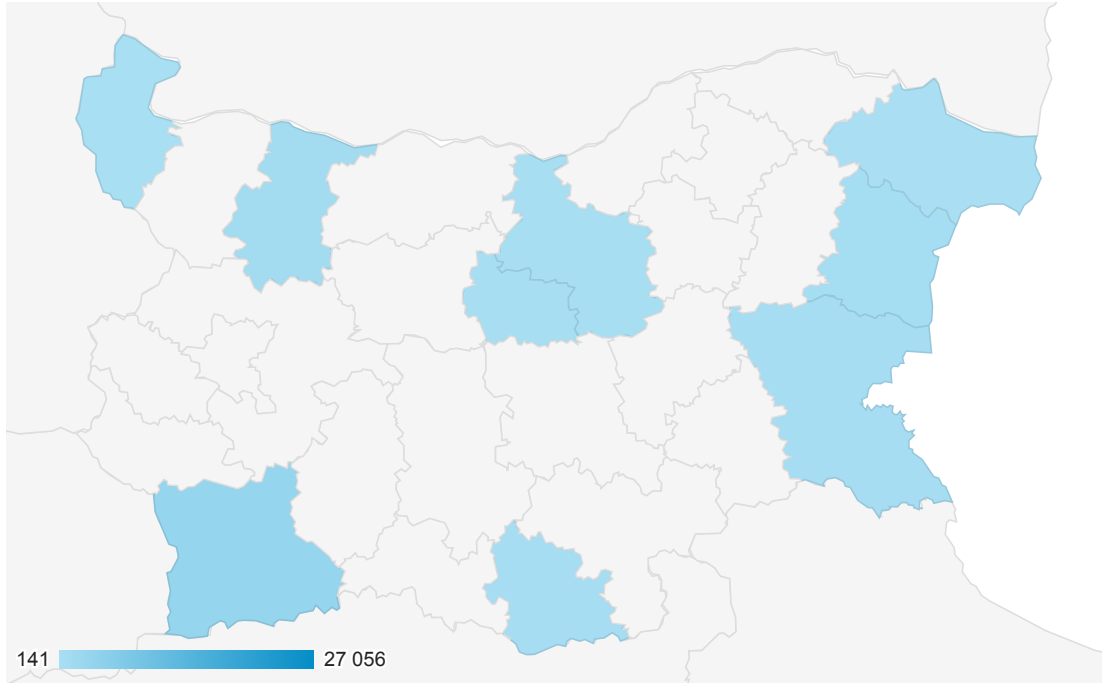

Местоположение

1.03.2013 г. - 21.03.2014 г.

ВСИЧКИ » ДЪРЖАВА / ТЕРИТОРИЯ: Bulgaria

Всички посещ...
93,32%

Наслаждане върху карта

Обобщена информация

Регион	Посещения	Посещения
	129 397 % от всички: 93,32% (138 664)	129 397 % от всички: 93,32% (138 664)
1. Sofia-city	27 056	20,91%
2. (not set)	19 158	14,81%
3. Plovdiv	17 134	13,24%
4. Varna	11 204	8,66%
5. Burgas	7 917	6,12%
6. Stara Zagora	6 032	4,66%
7. Tarnovo Province	3 801	2,94%
8. Sofija-Grad	3 408	2,63%
9. Blagoevgrad Province	3 335	2,58%
10. Ruse	2 797	2,16%
11. Haskovo	2 488	1,92%
12. Pleven	2 092	1,62%
13. Sliven Province	1 838	1,42%
14. Pazardzik	1 786	1,38%
15. Dobrich Province	1 450	1,12%
16. Shumen Province	1 337	1,03%
17. Plovdiv	1 293	1,00%
18. Pernik	1 199	0,93%

19. ■ Vraca		1 192	0,92%
20. ■ Jambol		1 087	0,84%
21. ■ Gabrovo		1 035	0,80%
22. ■ Kyustendil Province		1 023	0,79%
23. ■ Varna		910	0,70%
24. ■ Silistra		895	0,69%
25. ■ Lovec		779	0,60%